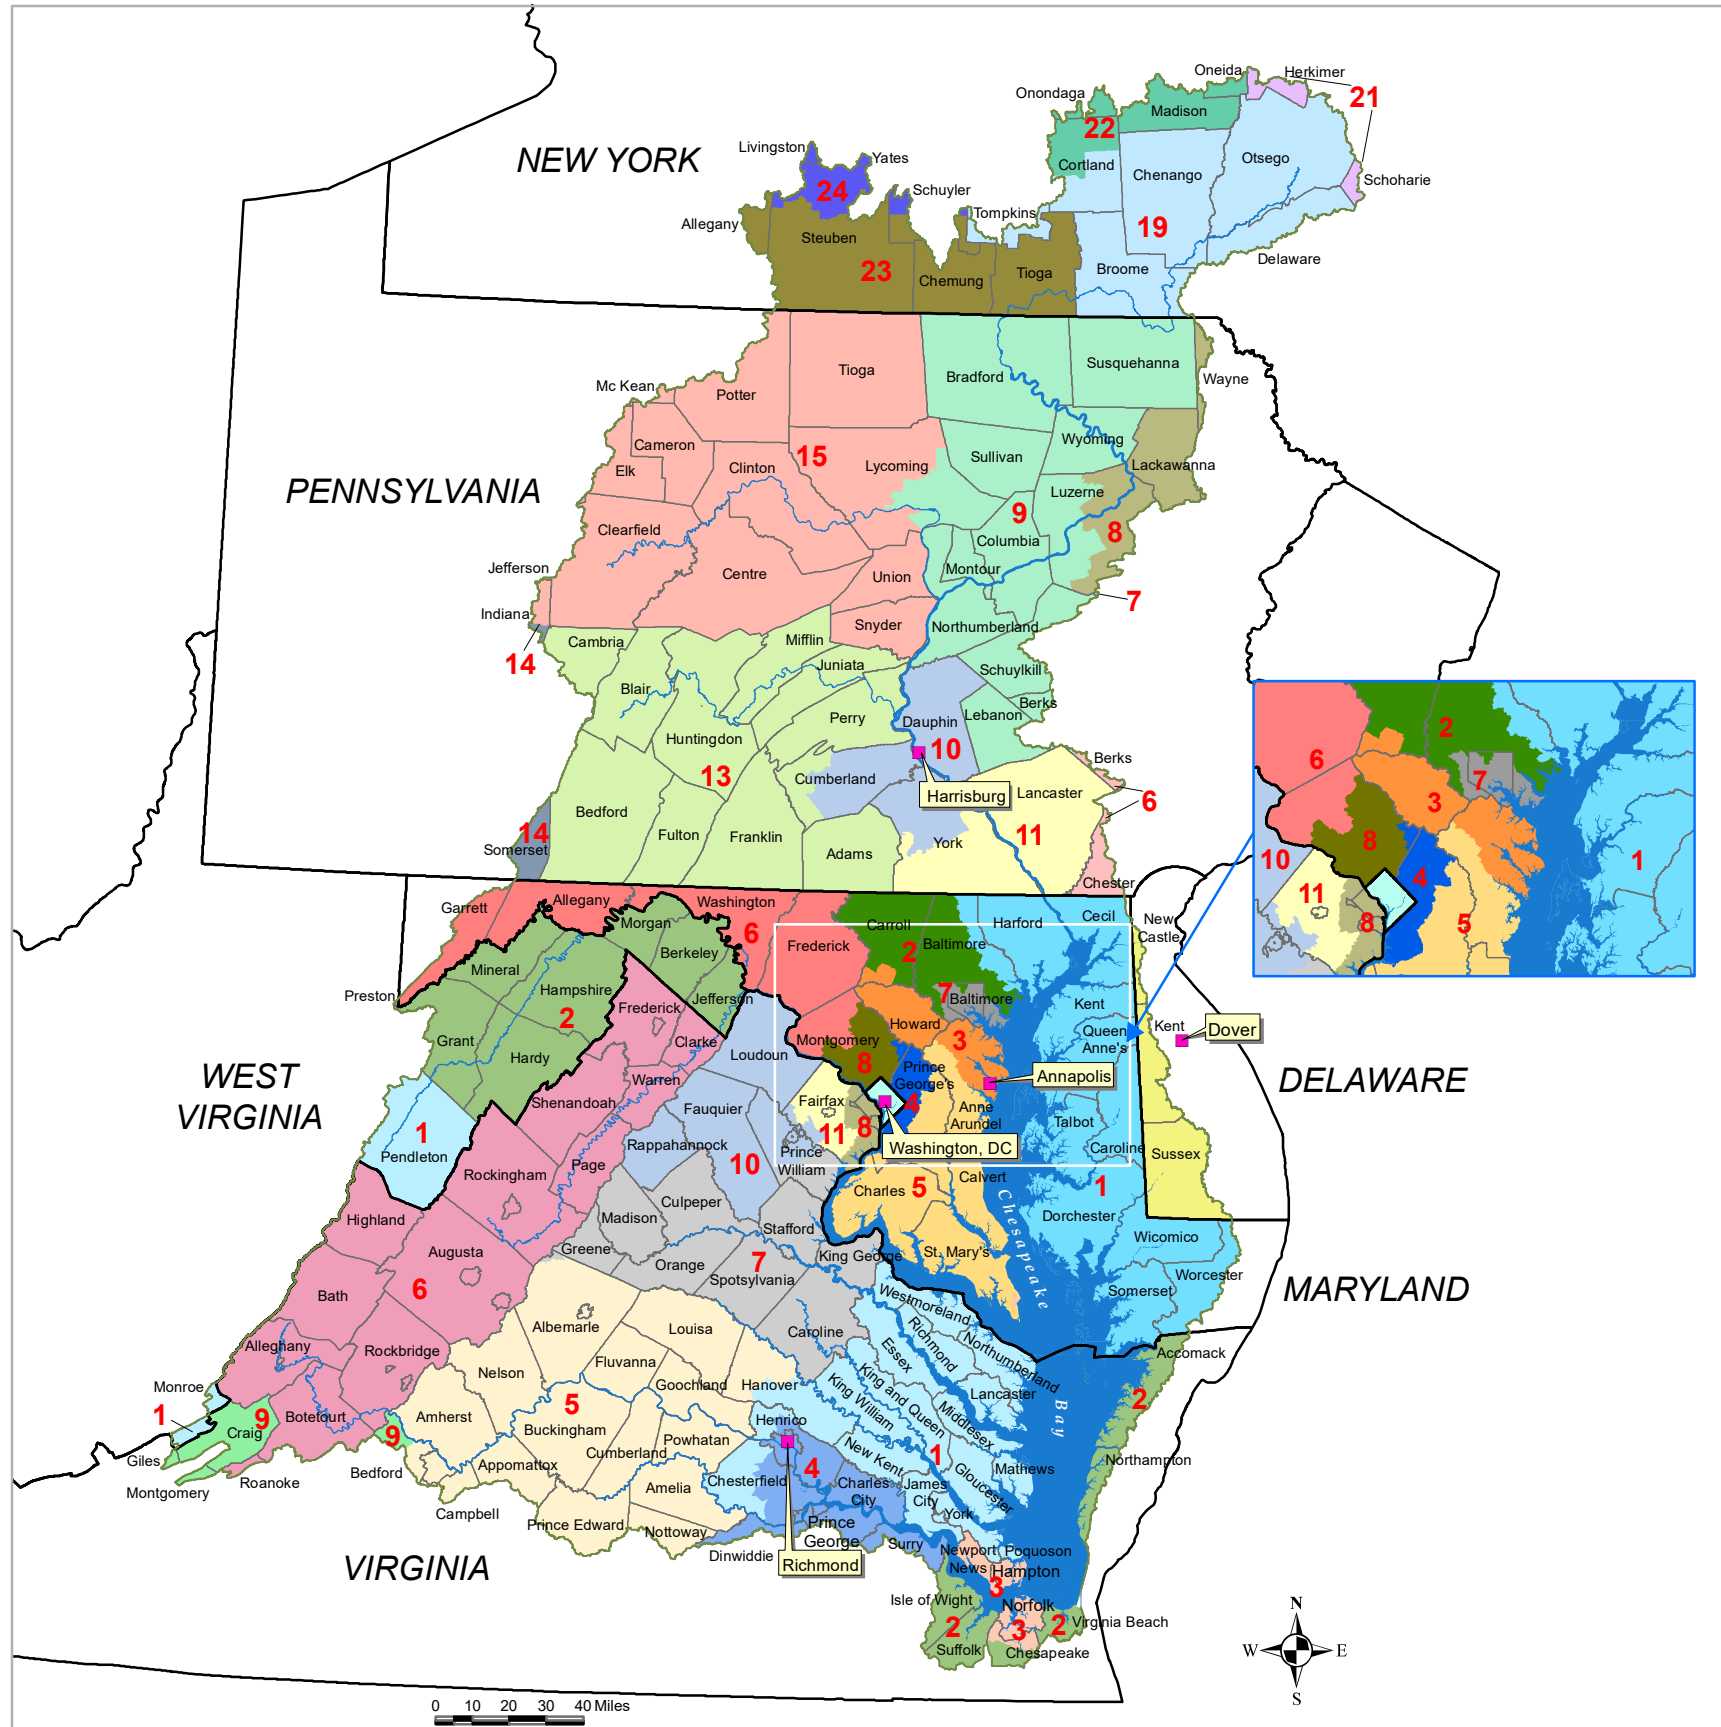

Congressional Districts in the Chesapeake Bay Watershed

U.S. Senators and Representatives

119th Congress

New York

Senator Charles Schumer (D)
 Senator Kirsten Gillibrand (D)

- 19 Josh Riley (D)
- 21 Elise Stefanik (R)
- 22 John Mannion (D)
- 23 Nick Langworthy (R)
- 24 Claudia Tenney (R)

Pennsylvania

Senator John Fetterman (D)
 Senator Dave McCormick (R)

- 6 Chrissy Houlahan (D)
- 7 Ryan Mackenzie (R)
- 8 Robert Bresnahan (R)
- 9 Dan Meuser (R)
- 10 Scott Perry (R)
- 11 Lloyd Smucker (R)
- 13 John Joyce (R)
- 14 Guy Reschenthaler (R)
- 15 Glenn Thompson (R)